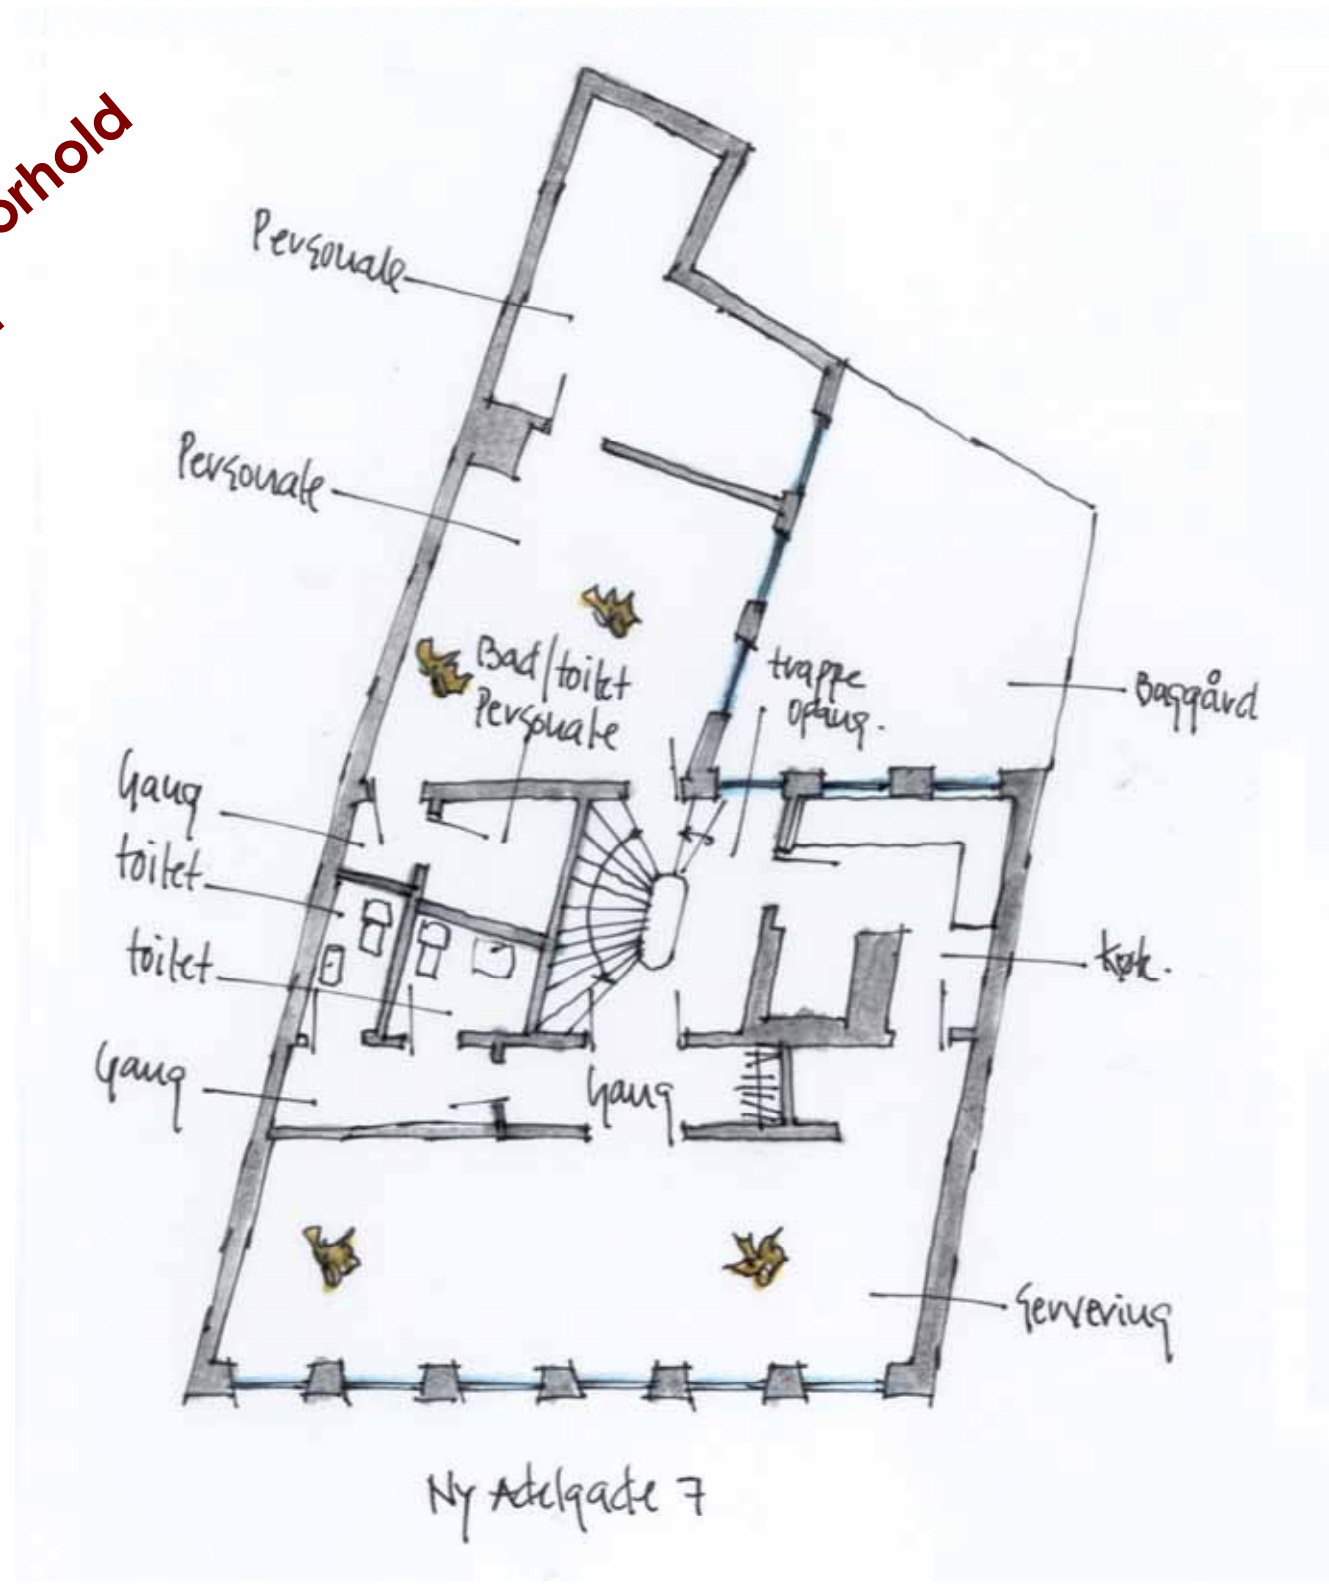

## ..... lys & rumlighed i butikkerne

En fritlægning af dele af de eksisterende bjælker ud mod butikkernes facade vil medføre en mere sammenhængende og større rumlighed imellem de to etager. Butikken i kælderetagen vil her også få tilført mere lys.

# ..... lys & rumlighed i butikkerne

En fritlægning af dele af de eksisterende bjælker ud mod butikkernes facade vil medføre en mere sammenhængende og større rumlighed imellem de to etager. Butikken i kælderetagen vil her også få tilført mere lys.

# ..... forslag til butiksindretning

Ny Adelgade 7 - 9 (etage parterre & stueetagen)

**eksisterende forhold  
1.sal**