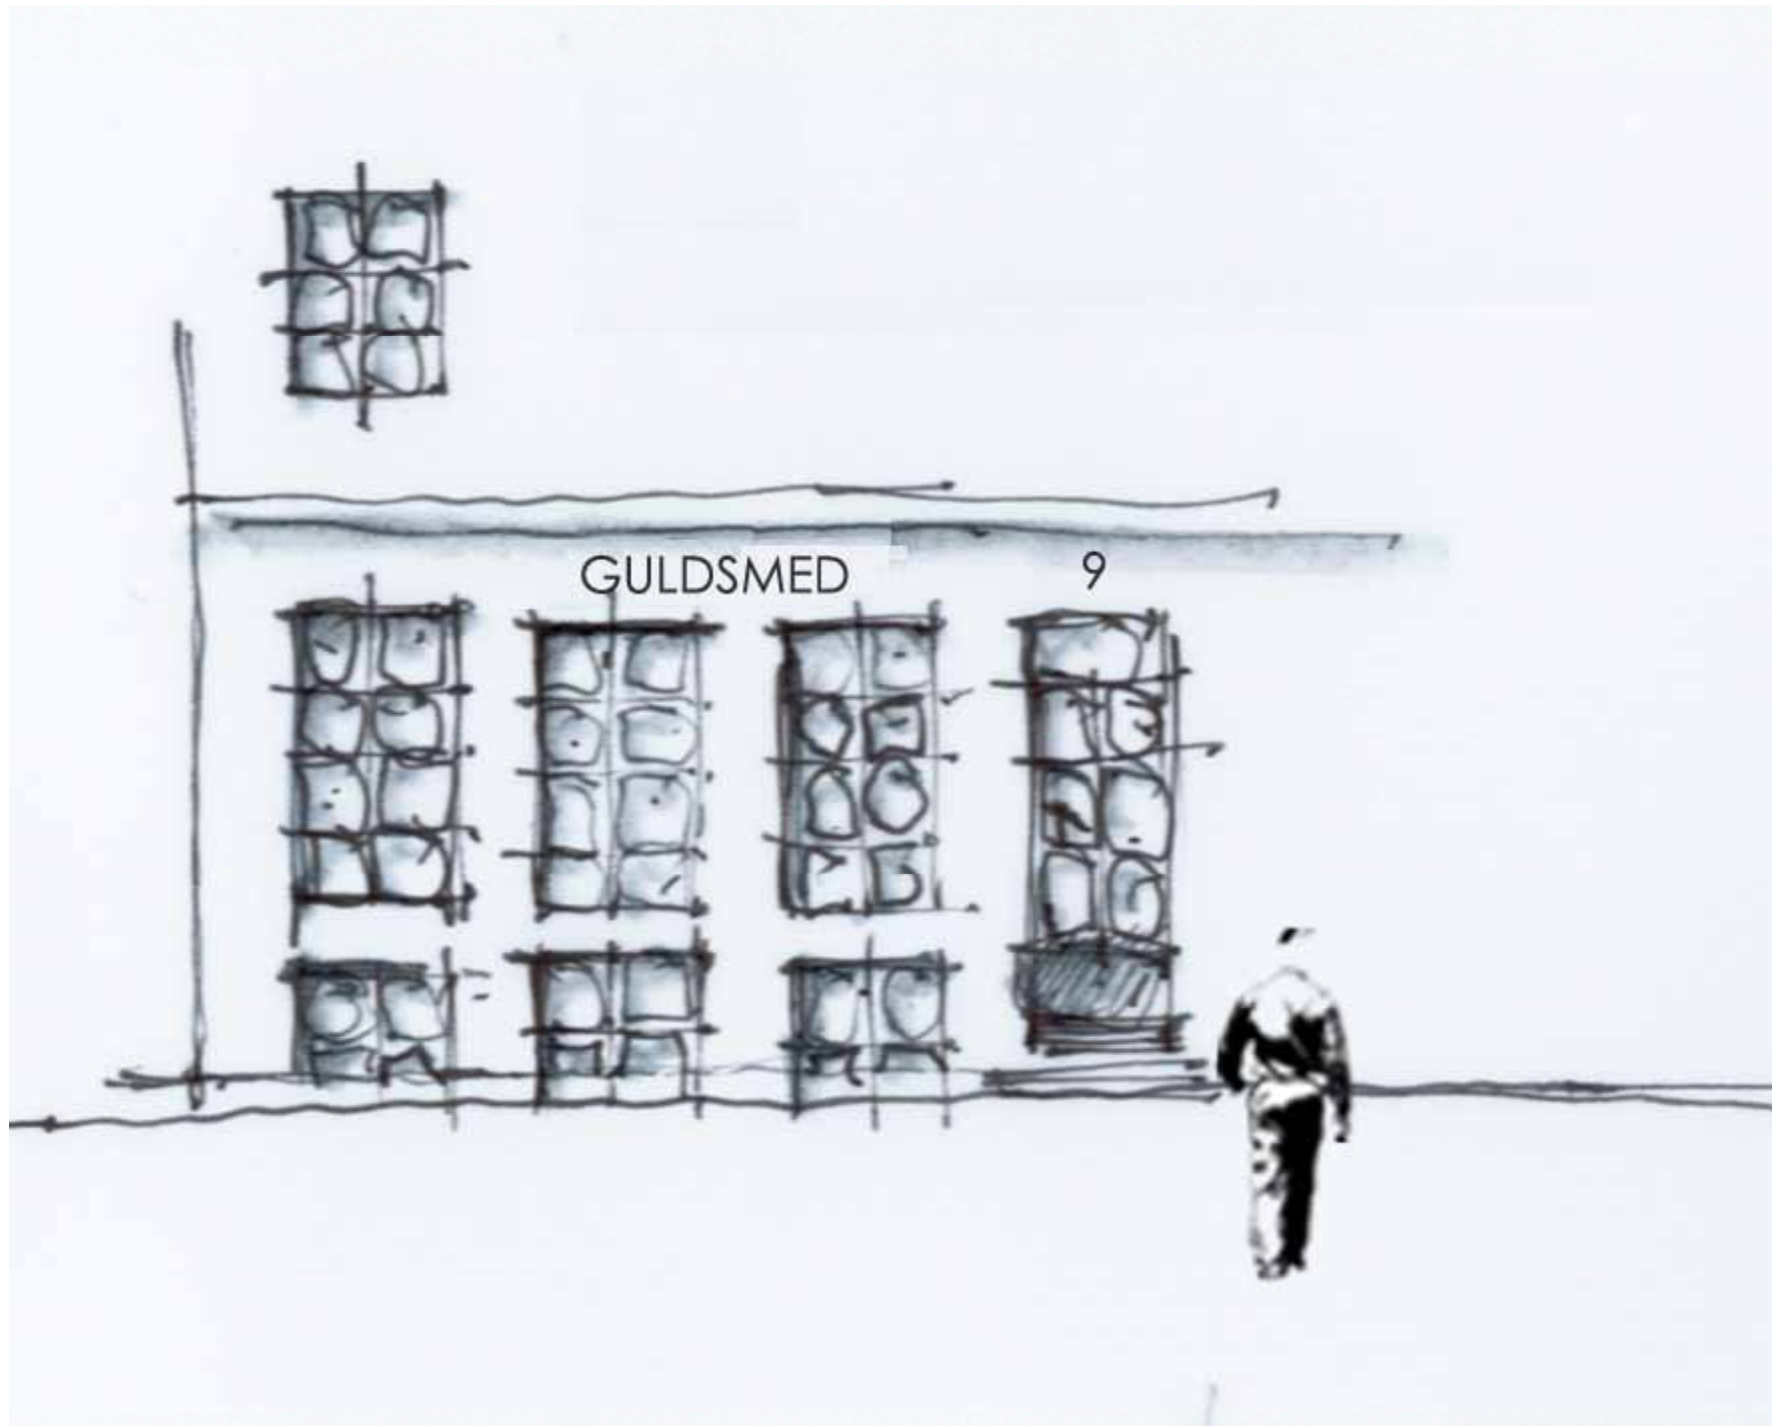

..... facadeudsnit i ny adelgade 9

Butiksfacade for kommende guldsmed butik (Ny Adelgade 9)