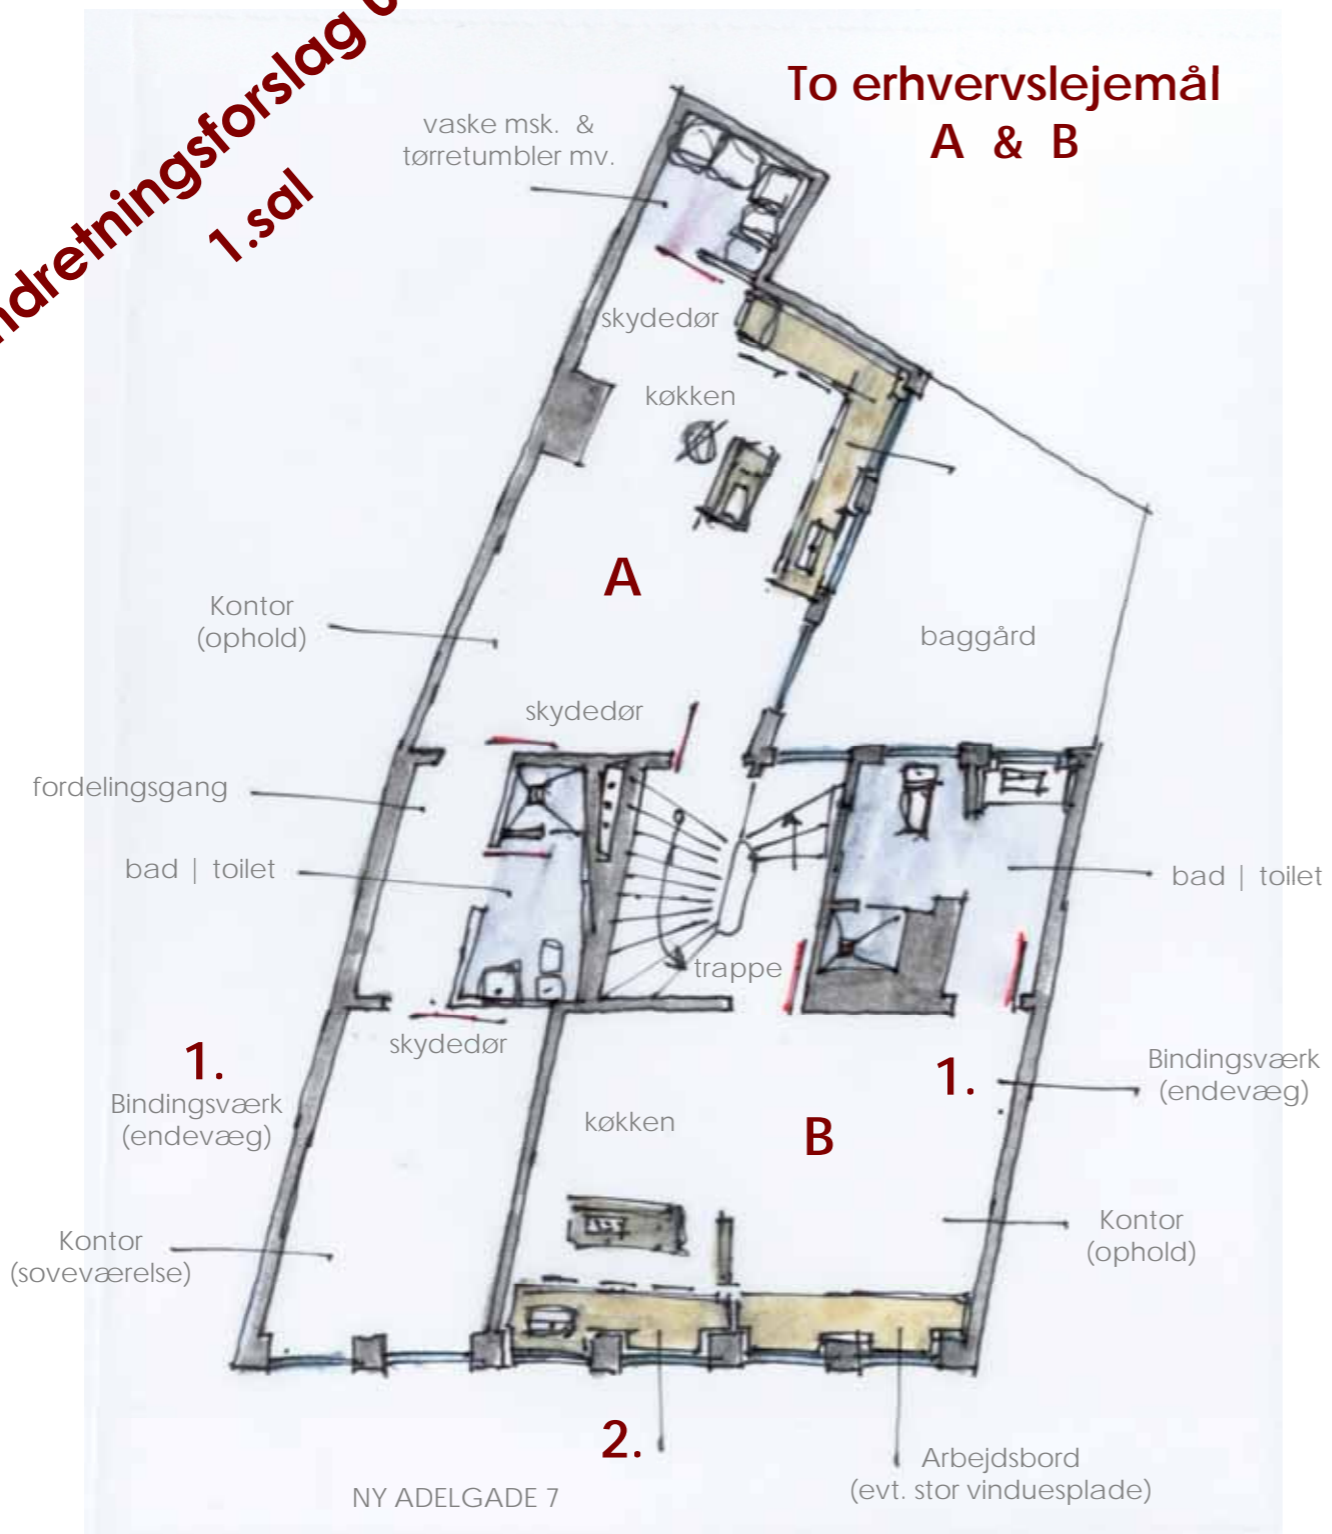

## ..... lys & rumlighed i butikkerne

En fritlægning af dele af de eksisterende bjælker ud mod butikkernes facade vil medføre en mere sammenhængende og større rumlighed imellem de to etager. Butikken i kælderetagen vil her også få tilført mere lys.

# ..... lys & rumlighed i butikkerne

En fritlægning af dele af de eksisterende bjælker ud mod butikkernes facade vil medføre en mere sammenhængende og større rumlighed imellem de to etager. Butikken i kælderetagen vil her også få tilført mere lys.

# ..... forslag til butiksindretning

Ny Adelgade 7 - 9 (etage parterre & stueetagen)

**eksisterende forhold  
1.sal**

# ..... forslag til butiksindretning

Ny Adelgade 7 - 9 (etage parterre & stueetagen)

**indretningsforslag 01**  
**1.sal**