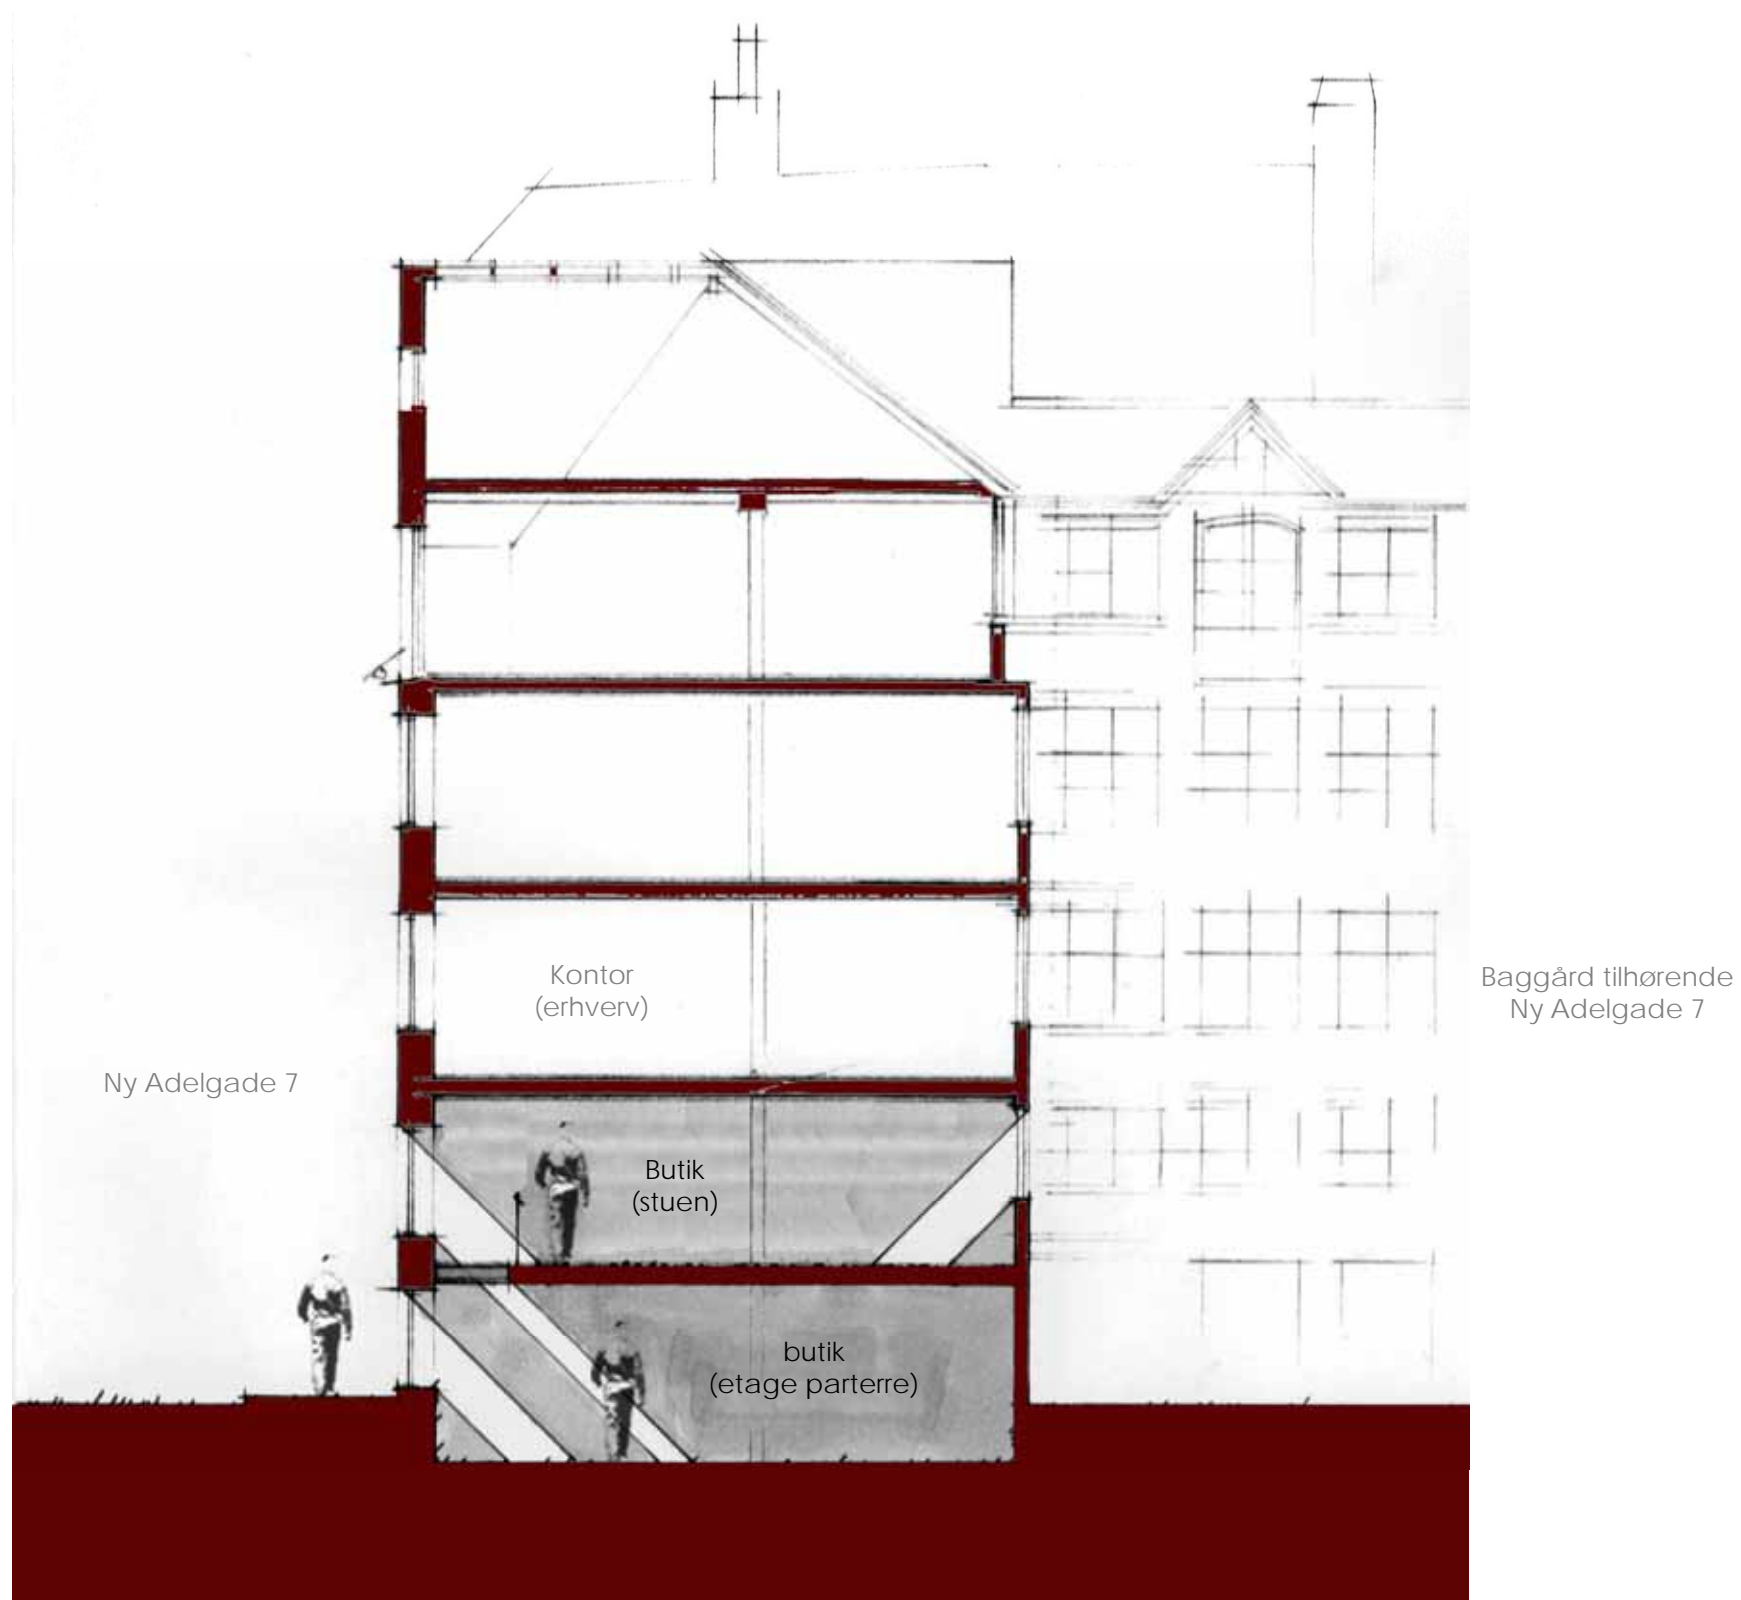

## ..... facade forslag i ny adelgade 7

Facade af Ny Adelgade7 (tidligere restaurant Commandanten)

- Bibeholde facades udtryk
- Bibeholde eksisterende vinduer med samme inddeling af vinduernes sprosser
- Et ønske om at male eksisterende blå vinduer og dørpartier hvide.

Ved at male de eksisterende blå vinduer og dørpartier hvide vil her kunne opnås et langt mere sammenhængende og ensartet udtryk i hele facaden.

## ..... lys & rumlighed i butikkerne

En fritlægning af dele af de eksisterende bjælker ud mod butikkernes facade vil medføre en mere sammenhængende og større rumlighed imellem de to etager. Butikken i kælderetagen vil her også få tilført mere lys.

# ..... lys & rumlighed i butikkerne

En fritlægning af dele af de eksisterende bjælker ud mod butikkernes facade vil medføre en mere sammenhængende og større rumlighed imellem de to etager. Butikken i kælderetagen vil her også få tilført mere lys.