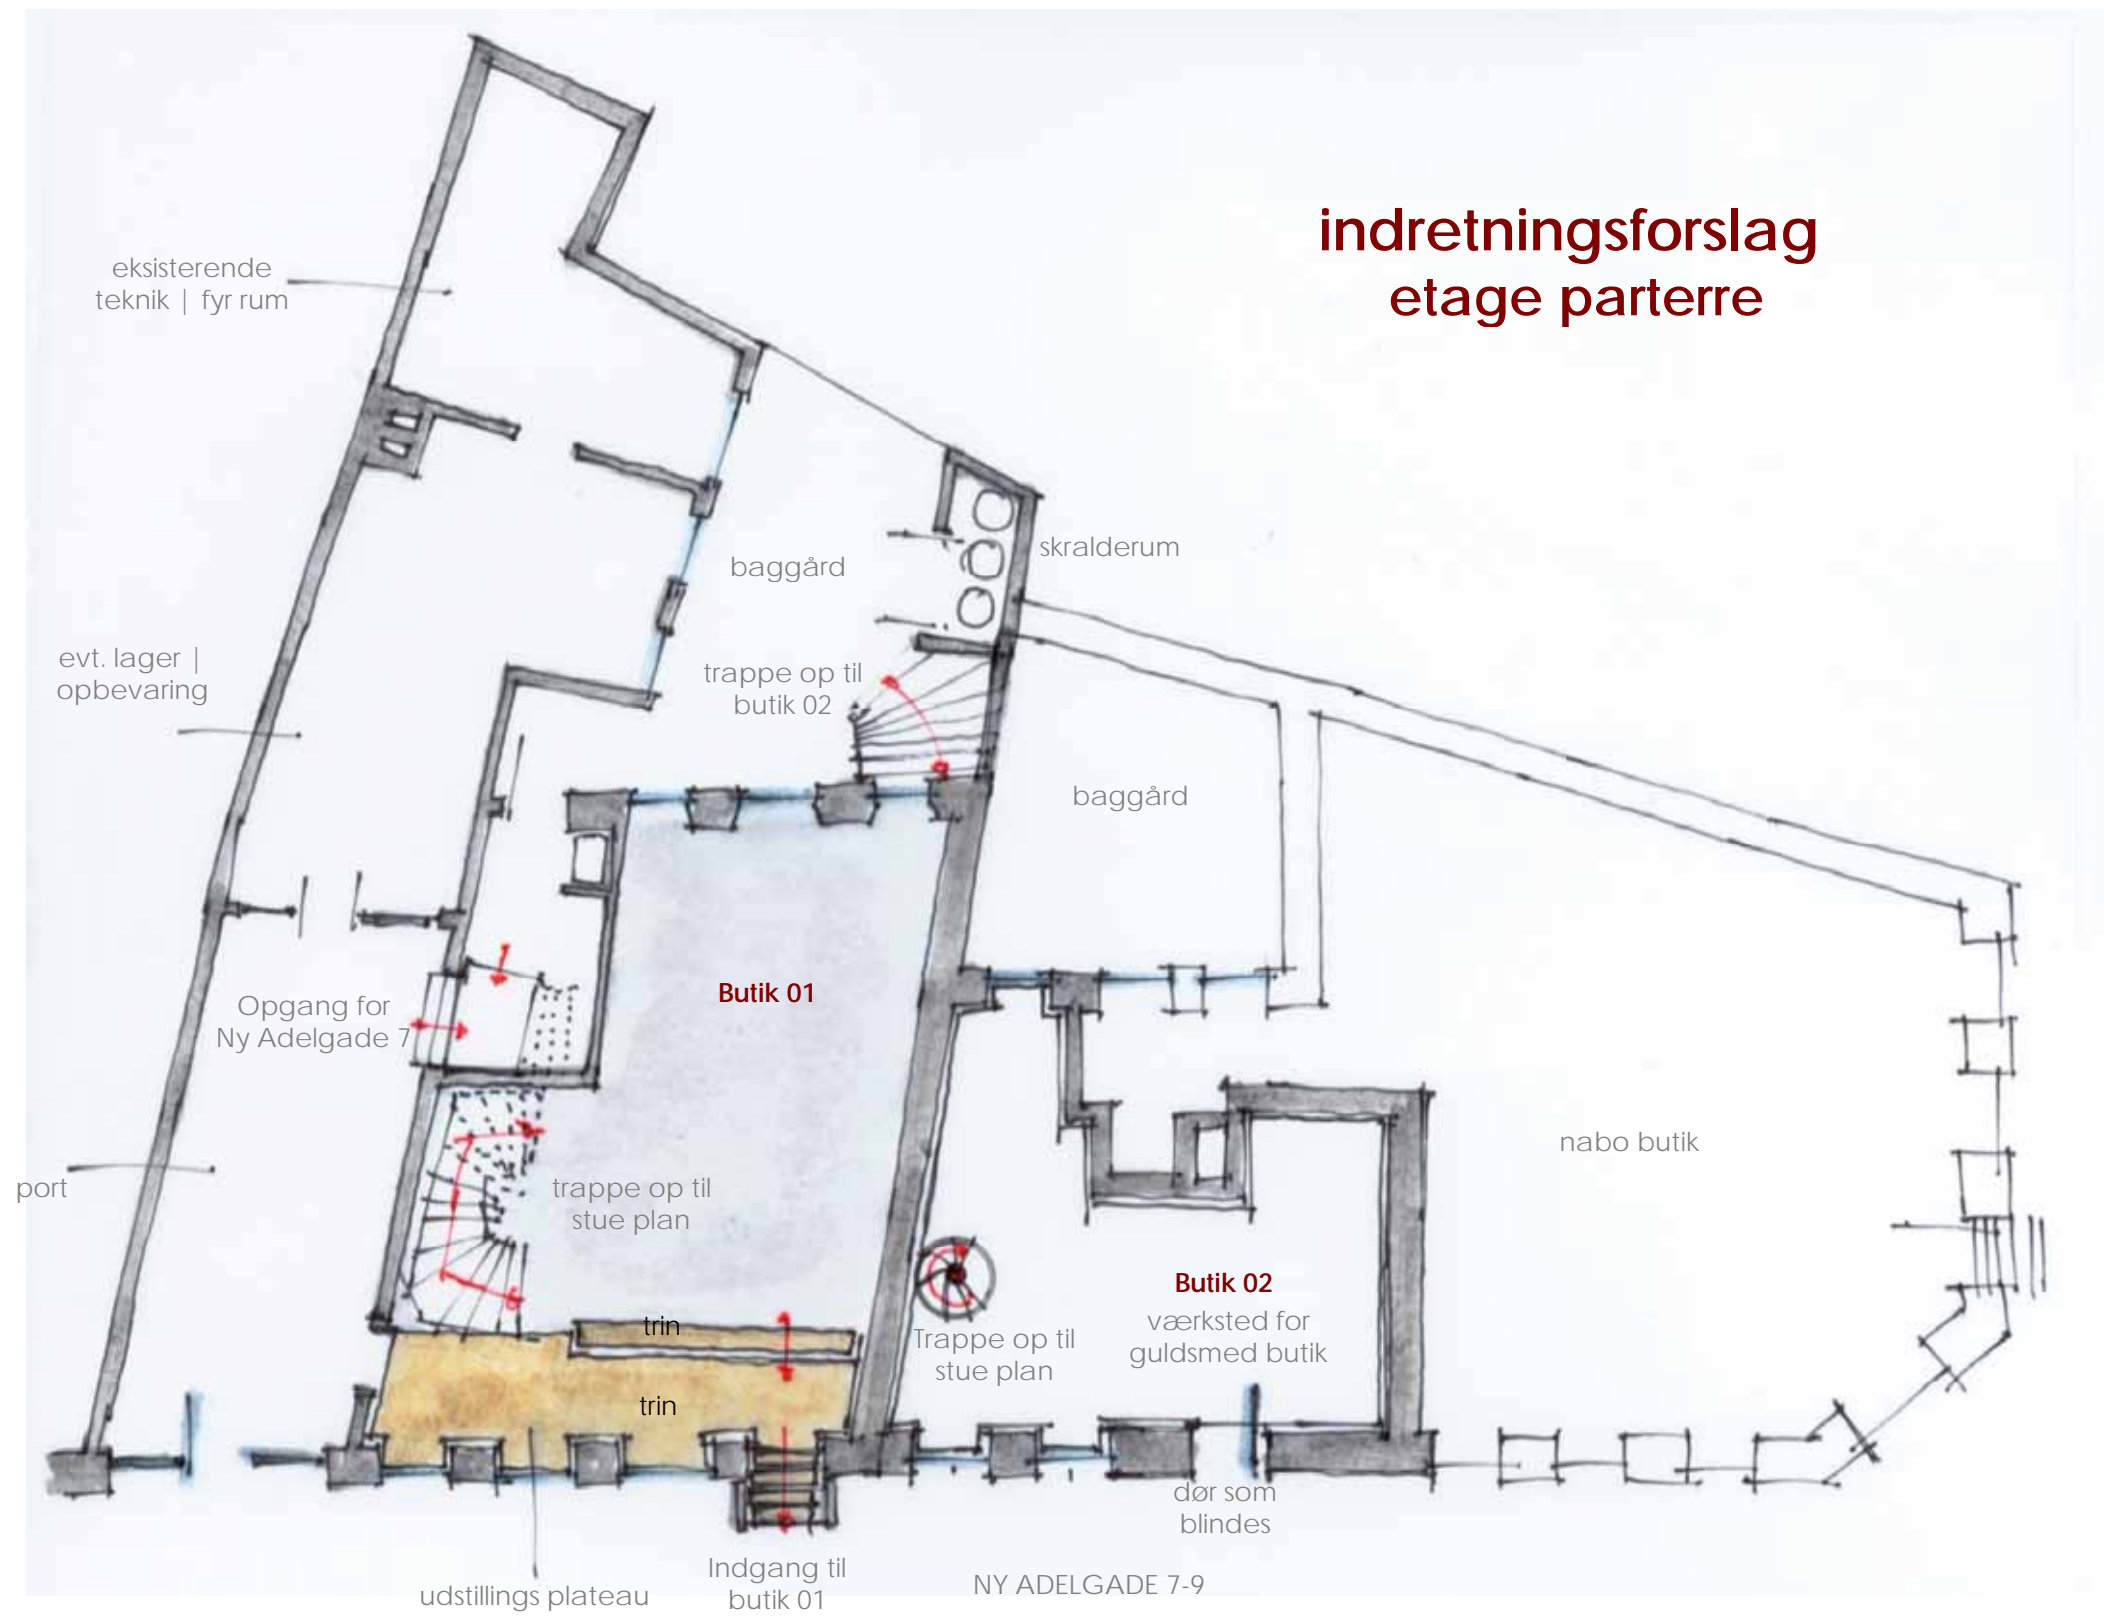

..... forslag til butiksindretning

Ny Adelgade 7 - 9 (etage parterre & stueetagen)

indretningsforslag etage parterre